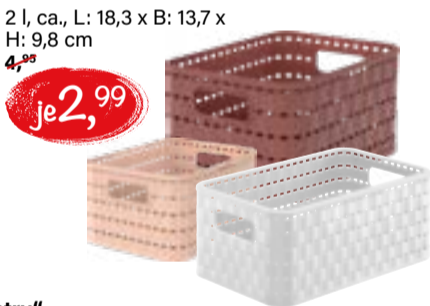

4,-  
~~je 3,50~~  
**je 2,99**

**Metallaterne „arizona“**,  
Eisen indoor,  
schwarz, Boltze  
H: 64 cm  
~~65,-~~ 47,-  
H: 50 cm  
~~45,-~~

**32,-**

**Frischhalteboxen-Set „easy clip“**,  
versch. Farben, PP/Silikon, luft- und aroma-  
dicht, mit Lüftungsventil, stapelbar, für  
Kühlschrank, Tiefkühler, Mikrowelle, Spül-  
maschine. 3-tlg:  
Inhalt 2x 450 ml,  
1x 1000 ml, Mepal

24,-  
~~19,95~~

**Rahmenspiegel „marie“**,  
Kunststoff, silber,  
schwarz oder Artisan  
Eiche, 78 x 178 cm,  
Mirrors & More  
~~165,-~~

**125,-**

**Korb „country“**,  
versch. Farben und Ausführungen, recyc. Kunststoff,  
BPA frei, Rattanoptik, robust, stapelbar, Rotho  
6 l, L: 28 x B: 18,5 x H: 12,6 cm ~~7,95~~ 5,50  
18 l, L: 36,8 x B: 27,8 x H: 19,1 cm ~~11,95~~ 8,99