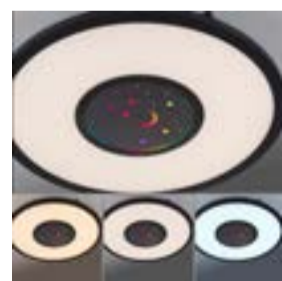

**Jubiläums-
KNALLERPREIS**
~~125,-~~
55,-

Deckenleuchte „astro“,
Kunststoff mit rotierender Scheibe, Mond und
Sternen, RGB- Projektion mit 60 min Timer
getrennt schaltbar, CCT Farblichtsteuerung 2700-
5000K, inkl. 1x LED Board 17,5 W 2700-5000K,
inkl 1xLED-Board 2W RGB, Just Light