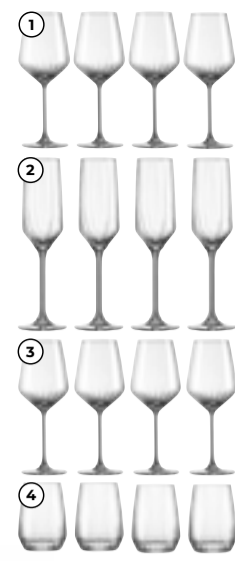

Kaffeesevice „sofia“,
18 tlg, Porzellan, weiß,
spülmaschinenfest, Ritzenhoff

95,99
69,-

Trinkglasserie „jive“,
4-er Set, spülmaschinengeeignet,
Ritzenhoff

- ① Weißwein 370 ml ~~17,95~~ 12,95
- ② Sekt 220 ml ~~17,95~~ 12,95
- ③ Rotwein 530 ml ~~18,50~~ 12,95
- ④ Longdrink 450 ml ~~18,50~~ 12,95